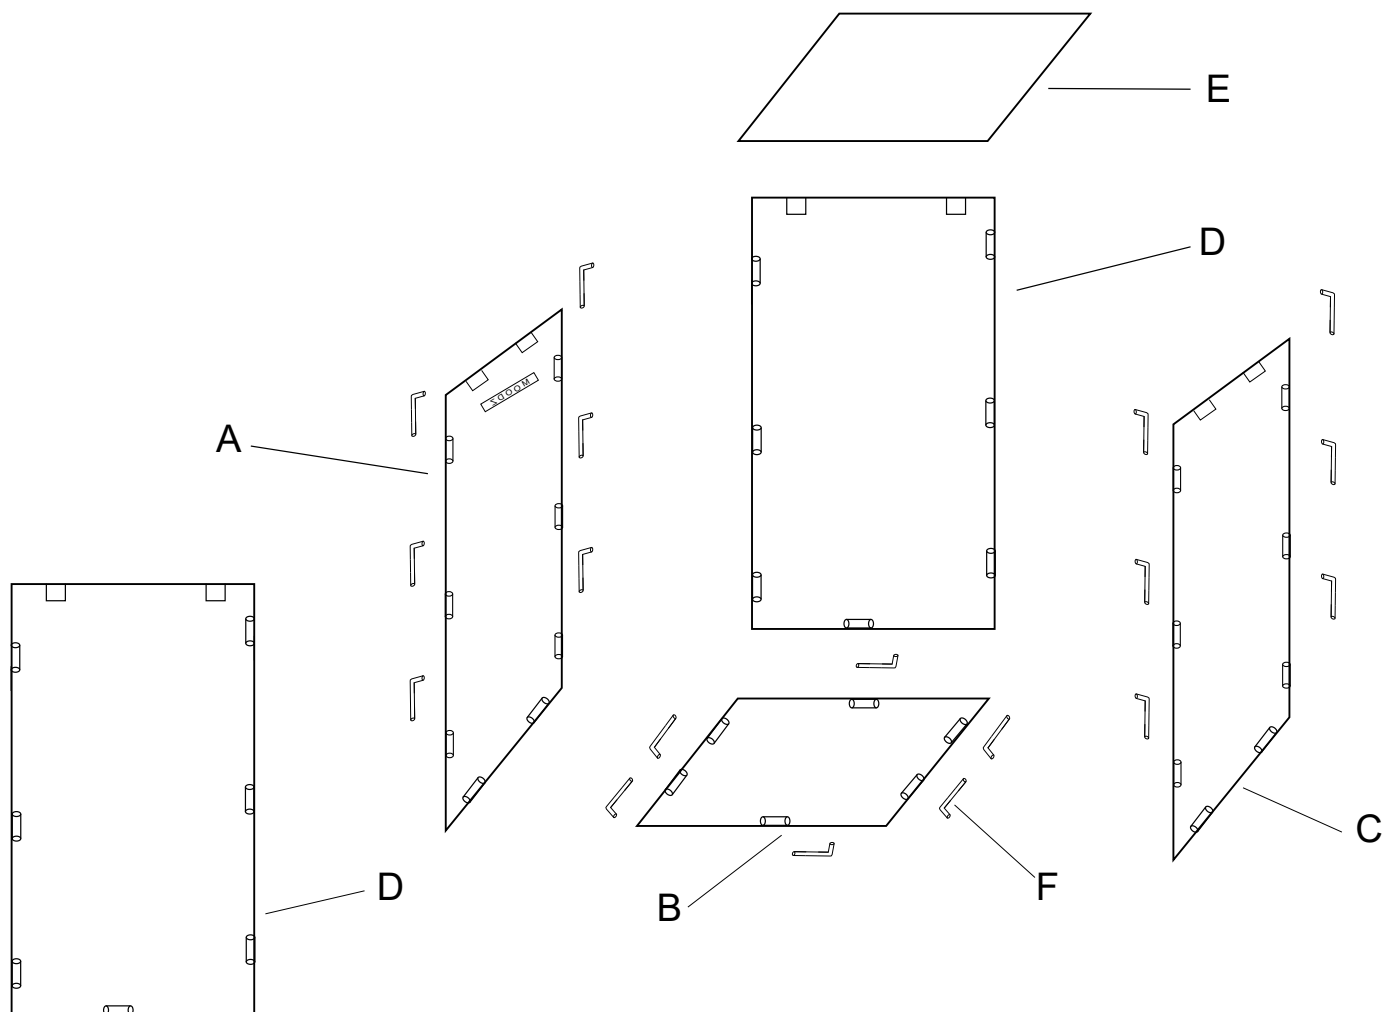

# **SOKL Z CORTENOVÉ OCELI**

---

---

**MANUAL**

 <p>A Přední deska s logem 1ks</p>	 <p>B 1ks Spodní deska</p>	 <p>C 1ks Zadní deska</p>	 <p>D 2ks Levá/pravá deska</p>
 <p>E 1ks Krycí deska</p>	 <p>F 18ks spoj. materiál</p>		