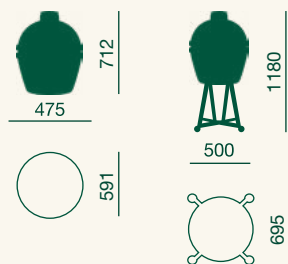

Specifikace

Rošt: Ø 33 cm
Varná plocha: 855 cm²
Váha: 35 kg
Výška: 50 cm
Pro 4 osoby

Součástí:

Mobilní nosič EGG Carrier
Kód 119650
32 367 Kč

Objevte
více

Uvedené ceny jsou včetně DPH.

Medium

Big Green Egg Medium je dostatečně kompaktní model ideální pro menší terasu nebo zahradu, ale zároveň dostatečně velký pro grilování, uzení, dušení nebo pečení pro 6 osob. Není divu, že je to jeden z našich nejoblíbenějších modelů. S convEGGtorem a pečícím kamenem jej snadno proměníte v pec na pizzu pro přípravu těch nejchutnějších pizz. Protože i když se tento model EGG jmenuje Medium, je všechno možné, jen ne průměrné!

Specifikace

Rošt: Ø 40 cm
Varná plocha: 1.140 cm²
Váha: 51 kg
Výška: 72 cm
Pro 6 osob

Kód 117625
38.189 Kč

Objevte
více

Large

Model, který před více než 50 lety všechno odstartoval: Big Green Egg Large. Ideální pro přípravu vašich oblíbených pokrmů a jídel pro vaši rodinu a přátele. Můžete dokonce vařit až pro 8 osob najednou, aniž byste se zapotili. Chcete ze svého EGG vytěžit maximum? Pak je Large tím pravým pro vás, protože je to model s nejširší nabídkou kompaktního příslušenství.

Specifikace

Rošt: Ø 46 cm
Varná plocha: 1.688 cm²
Váha: 73 kg
Výška: 84 cm
Pro 8 osob

Kód 117632
49.876 Kč

Objevte
více

Uvedené ceny jsou včetně DPH.

XLarge

Milujete vaření pro velké skupiny – ať už doma nebo v restauraci? Pak je Big Green Egg XLarge vaším ideálním pomocníkem. S průměrem roštu 61 centimetrů už není vaření velkých kusů masa, ryb nebo více pizz najednou pouhou fantazií – je to realita. Potřebujete ještě více místa? Rozšiřte varnou plochu pomocí speciálně navržené 5dílné sady EGGspander. Vaření na vysoké úrovni nikdy nebylo tak snadné.