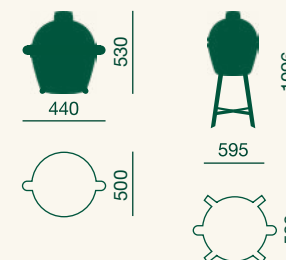

MiniMax

Malý, ale překvapivě výkonný Big Green Egg MiniMax je dostatečně velký na to, aby se na něm dalo vařit pro 4 osob. Váží 35 kilogramů a je standardně dodáván v mobilním nosiči EGG Carrier, takže se snadno přenáší. Doma nebo na výletě? MiniMax lze použít kdekoli. Vylepšete ho pomocí přenosného stojanu a postranních stolků z akáciového dřeva, abyste měli pohodlnou výšku pro vaření, ať jste kdekoli.

Specifikace

Rošt: Ø 33 cm
Varná plocha: 855 cm²
Váha: 35 kg
Výška: 50 cm
Pro 4 osoby

Součástí:

Mobilní nosič EGG Carrier
Kód 119650
32 367 Kč

Objevte
více

Uvedené ceny jsou včetně DPH.

Medium

Big Green Egg Medium je dostatečně kompaktní model ideální pro menší terasu nebo zahradu, ale zároveň dostatečně velký pro grilování, uzení, dušení nebo pečení pro 6 osob. Není divu, že je to jeden z našich nejoblíbenějších modelů. S convEGGtorem a pečícím kamenem jej snadno proměníte v pec na pizzu pro přípravu těch nejchutnějších pizz. Protože i když se tento model EGG jmenuje Medium, je všechno možné, jen ne průměrné!

Specifikace

Rošt: Ø 46 cm
Varná plocha: 1.688 cm²
Váha: 73 kg
Výška: 84 cm
Pro 8 osob

Kód 117632
49.876 Kč

Objevte
více

Uvedené ceny jsou včetně DPH.

XLarge

Milujete vaření pro velké skupiny – ať už doma nebo v restauraci? Pak je Big Green Egg XLarge vaším ideálním pomocníkem. S průměrem roštu 61 centimetrů už není vaření velkých kusů masa, ryb nebo více pizz najednou pouhou fantazií – je to realita. Potřebujete ještě více místa? Rozšiřte varnou plochu pomocí speciálně navržené 5dílné sady EGGspander. Vaření na vysoké úrovni nikdy nebylo tak snadné.