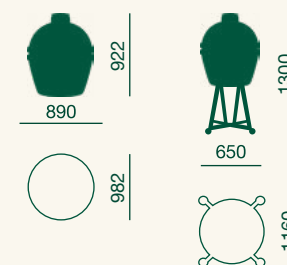

Specifikace

Rošt: Ø 46 cm
Varná plocha: 1.688 cm²
Váha: 73 kg
Výška: 84 cm
Pro 8 osob

Kód 117632
49.876 Kč

Objevte
více

Uvedené ceny jsou včetně DPH.

XLarge

Milujete vaření pro velké skupiny – ať už doma nebo v restauraci? Pak je Big Green Egg XLarge vaším ideálním pomocníkem. S průměrem roštu 61 centimetrů už není vaření velkých kusů masa, ryb nebo více pizz najednou pouhou fantazií – je to realita. Potřebujete ještě více místa? Rozšiřte varnou plochu pomocí speciálně navržené 5dílné sady EGGspander. Vaření na vysoké úrovni nikdy nebylo tak snadné.

Specifikace

Rošt: Ø 61 cm
Varná plocha: 2.919 cm²
Váha: 99 kg
Výška: 78 cm
Pro 12 osob

Kód 117649
74.876 Kč

Objevte
více

2XL

Velký, větší, největší: Big Green Egg 2XL je největší kamado na trhu. Vše na tomto modelu je imponantní, od jeho hmotnosti až po varnou plochu. Navzdory své velikosti je však model 2XL díky systému intEGGrovanému pojízdnému stojanu s držadlem velmi snadno přemístitelný a díky chytrému mechanismu pantů se překvapivě lehce otevírá. Je to gigant, co se týče velikosti a kulinářských schopností, ale zároveň je příjemně praktický.

Specifikace

Rošt: Ø 73 cm
Varná plocha: 4.185 cm²
Váha: 170 kg
Výška: 90 cm
Pro velké skupiny

Kód 120939
119.875 Kč

Objevte
více

Uvedené ceny jsou včetně DPH.

Nejprodávanější produkty

Zajímá tě, které produkty patří mezi naše nejprodávanější? Připravili jsme pár setů, které ti pomůžou se zorientovat v naší široké nabídce modelů, doplňků a příslušenství. Navíc hned na první pohled uvidíš, jaké doplňky mají nejraději a nejčastěji používají ostatní uživatelé EGG.