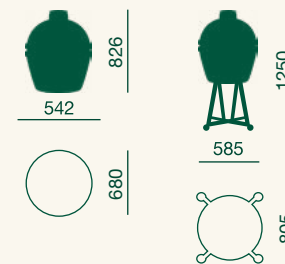

Specifikace

Rošt: Ø 40 cm
Varná plocha: 1.140 cm²
Váha: 51 kg
Výška: 72 cm
Pro 6 osob

Kód 117625
38.189 Kč

Objevte
více

Large

Model, který před více než 50 lety všechno odstartoval: Big Green Egg Large. Ideální pro přípravu vašich oblíbených pokrmů a jídel pro vaši rodinu a přátele. Můžete dokonce vařit až pro 8 osob najednou, aniž byste se zapotili. Chcete ze svého EGG vytěžit maximum? Pak je Large tím pravým pro vás, protože je to model s nejširší nabídkou kompaktního příslušenství.

Specifikace

Rošt: Ø 46 cm
Varná plocha: 1.688 cm²
Váha: 73 kg
Výška: 84 cm
Pro 8 osob

Kód 117632
49.876 Kč

Objevte
více

Uvedené ceny jsou včetně DPH.

XLarge

Milujete vaření pro velké skupiny – ať už doma nebo v restauraci? Pak je Big Green Egg XLarge vaším ideálním pomocníkem. S průměrem roštu 61 centimetrů už není vaření velkých kusů masa, ryb nebo více pizz najednou pouhou fantazií – je to realita. Potřebujete ještě více místa? Rozšiřte varnou plochu pomocí speciálně navržené 5dílné sady EGGspander. Vaření na vysoké úrovni nikdy nebylo tak snadné.

Specifikace

Rošt: Ø 61 cm
Varná plocha: 2.919 cm²
Váha: 99 kg
Výška: 78 cm
Pro 12 osob

Kód 117649
74.876 Kč

Objevte
více

2XL

Velký, větší, největší: Big Green Egg 2XL je největší kamado na trhu. Vše na tomto modelu je imponantní, od jeho hmotnosti až po varnou plochu. Navzdory své velikosti je však model 2XL díky systému intEGGrovanému pojízdnému stojanu s držadlem velmi snadno přemístitelný a díky chytrému mechanismu pantů se překvapivě lehce otevírá. Je to gigant, co se týče velikosti a kulinářských schopností, ale zároveň je příjemně praktický.