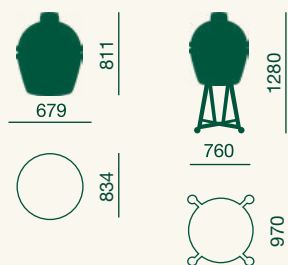

Specifikace

Rošt: Ø 46 cm
Varná plocha: 1.688 cm²
Váha: 73 kg
Výška: 84 cm
Pro 8 osob

Kód 117632
49.876 Kč

Objevte
více

Uvedené ceny jsou včetně DPH.

XLarge

Milujete vaření pro velké skupiny – ať už doma nebo v restauraci? Pak je Big Green Egg XLarge vaším ideálním pomocníkem. S průměrem roštu 61 centimetrů už není vaření velkých kusů masa, ryb nebo více pizz najednou pouhou fantazií – je to realita. Potřebujete ještě více místa? Rozšiřte varnou plochu pomocí speciálně navržené 5dílné sady EGGspander. Vaření na vysoké úrovni nikdy nebylo tak snadné.

Specifikace

Rošt: Ø 61 cm
Varná plocha: 2.919 cm²
Váha: 99 kg
Výška: 78 cm
Pro 12 osob

Kód 117649
74.876 Kč

Objevte
více

2XL

Velký, větší, největší: Big Green Egg 2XL je největší kamado na trhu. Vše na tomto modelu je imponantní, od jeho hmotnosti až po varnou plochu. Navzdory své velikosti je však model 2XL díky systému intEGGrovanému pojízdnému stojanu s držadlem velmi snadno přemístitelný a díky chytrému mechanismu pantů se překvapivě lehce otevírá. Je to gigant, co se týče velikosti a kulinářských schopností, ale zároveň je příjemně praktický.

Specifikace

Rošt: Ø 73 cm
Varná plocha: 4.185 cm²
Váha: 170 kg
Výška: 90 cm
Pro velké skupiny

Kód 120939
119.875 Kč

Objevte
více

Uvedené ceny jsou včetně DPH.

Nejprodávanější produkty

Zajímá tě, které produkty patří mezi naše nejprodávanější? Připravili jsme pár setů, které ti pomůžou se zorientovat v naší široké nabídce modelů, doplňků a příslušenství. Navíc hned na první pohled uvidíš, jaké doplňky mají nejraději a nejčastěji používají ostatní uživatelé EGG.