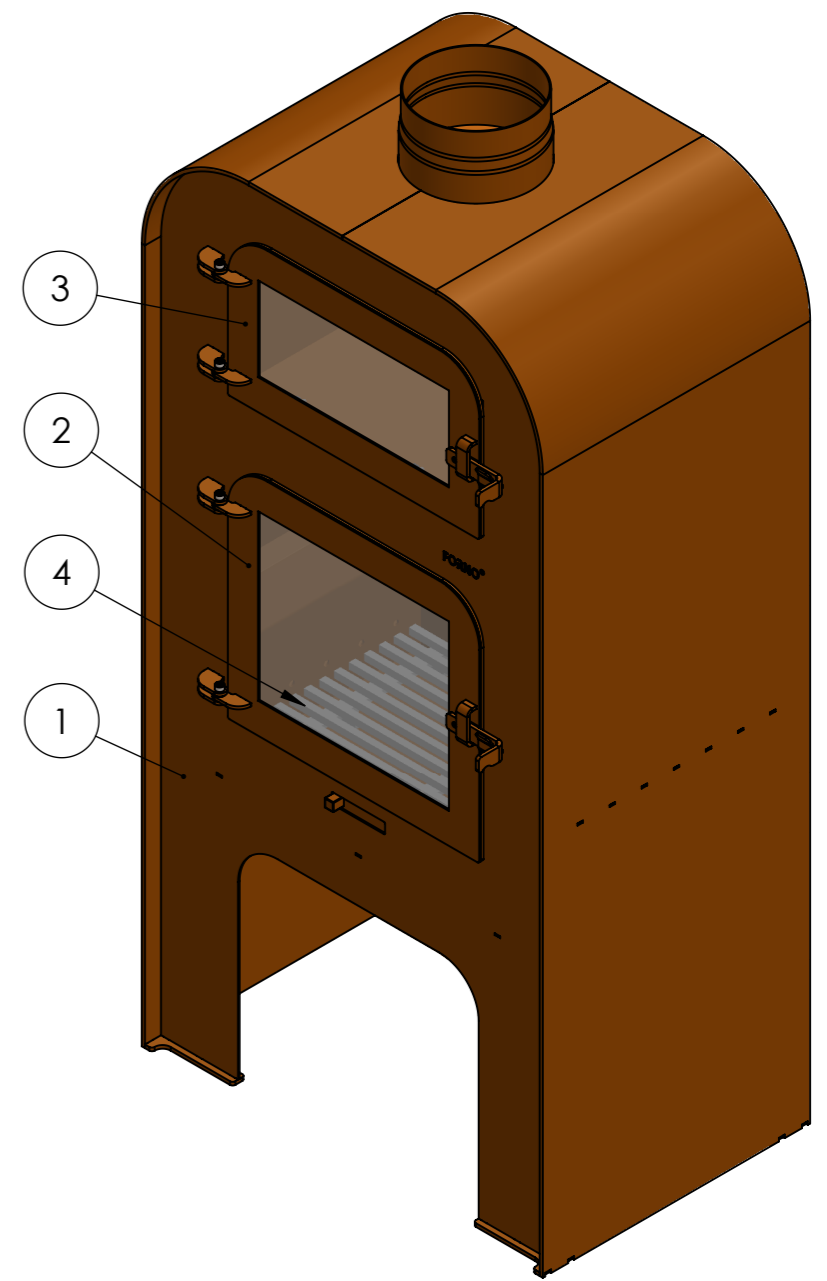

DETAIL C  
SCALE 1 : 2

DRAWN	Luuk van den Heuvel	DATE	19-3-2020		TITLE:	GAP-GA1DP	
REVISION	Luuk van der Heuvel				Drawing:	GAP-GA1DP	A3
				Liessentstraat 4, 5405 AG Uden (NL). t 0031 (0)413 - 27 41 68. e info@adezz.com, i www.adezz.com	SCALE:1:10	SHEET 1 OF 37	
Color:	-	Mass (kg):	175.73				