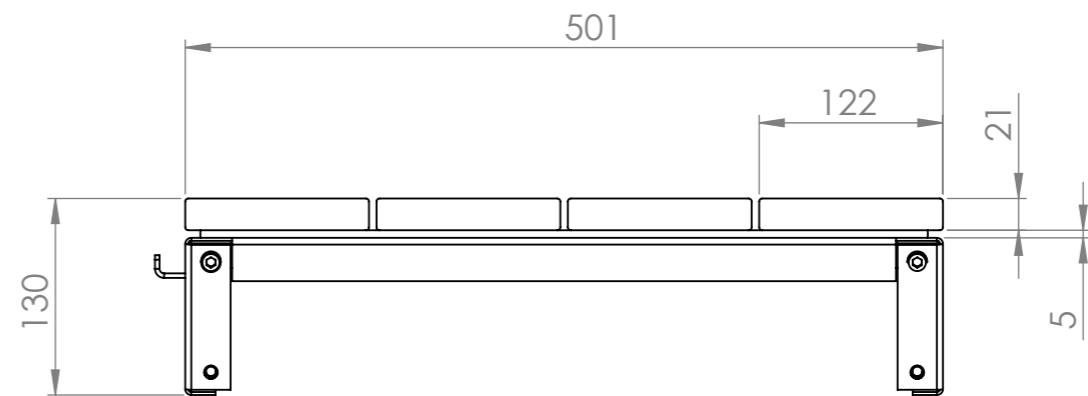

Garapa wood

Corten

DRAWN	Luuk van den Heuvel	DATE	17-1-2019
REVISION			

TITLE: DAMM1-Side plate wood

**ADEZZ**<sup>®</sup>  
WE PRODUCE GARDEN PRODUCTS FOR PROFESSIONALS

Liessentstraat 4, 5405 AG Uden (NL).  
t 0031 (0)413 - 27 41 68.  
e info@adezz.com, i www.adezz.com

Drawing: DAMM BFC10.2

A3

Color:

Mass (kg):

SCALE:1:5

SHEET 11 OF 58