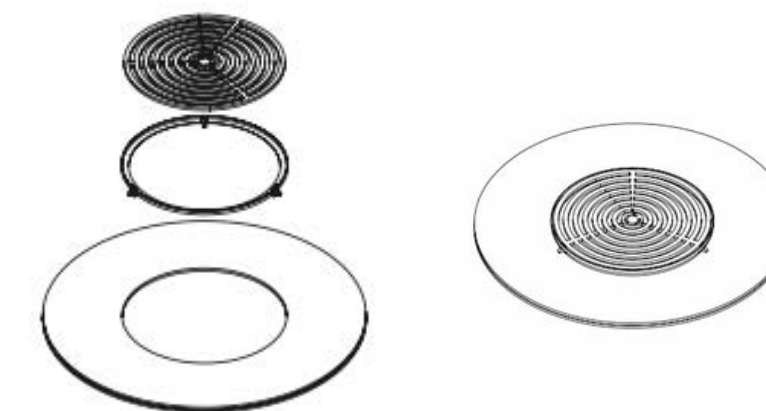

Vařte blíže k ohništi:

02 Horní gril umožňuje umístění středu odnímatelného roštu blíže ohništi.

Ref. BA98
[Technical Sheet](#)

Ref. BA82
[Technical Sheet](#)