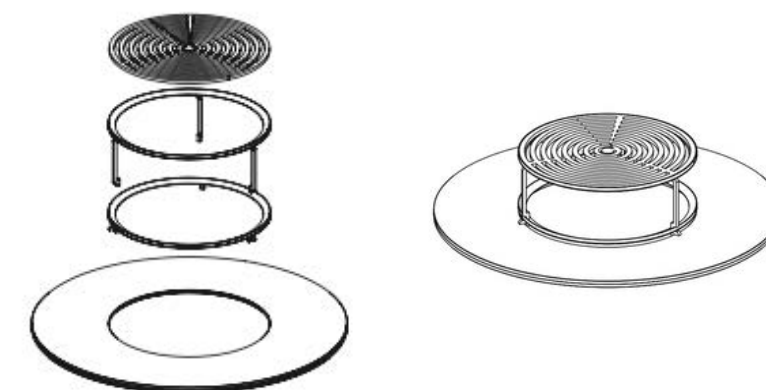

REF. TRIO82B2

Ocel s černou práškovou
barvou

Celková výška: 100cm
Plancha průměr: 82cm

[Technical Sheet](#)

TRIO100 CORTEN
Ref. TRIO98C

TRIO100 CORTEN
Ref. TRIO98C2

TRIO82 CORTEN
Ref. TRIO82C2

TRIO98 BLACK
Ref. TRIO98B

TRIO98 BLACK
Ref. TRIO98B2

TRIO82 BLACK
Ref. TRIO82B2

Total Height	110cm	100cm	100cm	110cm	100cm	100cm
Ext. Diameter	98cm	98cm	82cm	98cm	98cm	82cm
Int. Diameter	50cm	50cm	39cm	50cm	50mm	39mm
Thickness Plancha	10mm	10mm	10mm	10mm	10mm	10mm
Curved Plancha	✓	✓	✓	✓	✓	✓
Airflow	✓	✓	✓	✓	✓	✓

BARIERA A HORNÍ GRIL

Malý doplněk, který dělá rozdíl!!

01 Bariéra na jídlo na planche :

Plancha TRIO je nakloněna, aby umožnila odvádění tuku směrem ke středu topeniště. Bariéra udržuje jídlo na okraji ohniště / plancha a zabraňuje pádu jídla do ohniště.