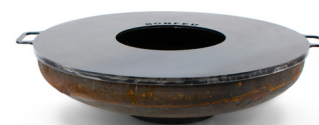

Nejen krby a grily BonFeu jsou vhodné pro venkovní vaření. Ohniště nyní díky našim nejnovějším produktům umožňují venkovní vaření. K dispozici ve 4 velikostech (60, 80, 100 a 120) BonFeu nabízí možnosti pro větší ohniště.

Poloviční planchy a grily lze kombinovat a využít to nejlepší z obou produktů.

BonPlancha 60 | SKU VBP6.600
BonPlancha 80 | SKU VBP6.800
BonPlancha 100 | SKU VBP6.1000
BonPlancha 120 | SKU VBP6.1200