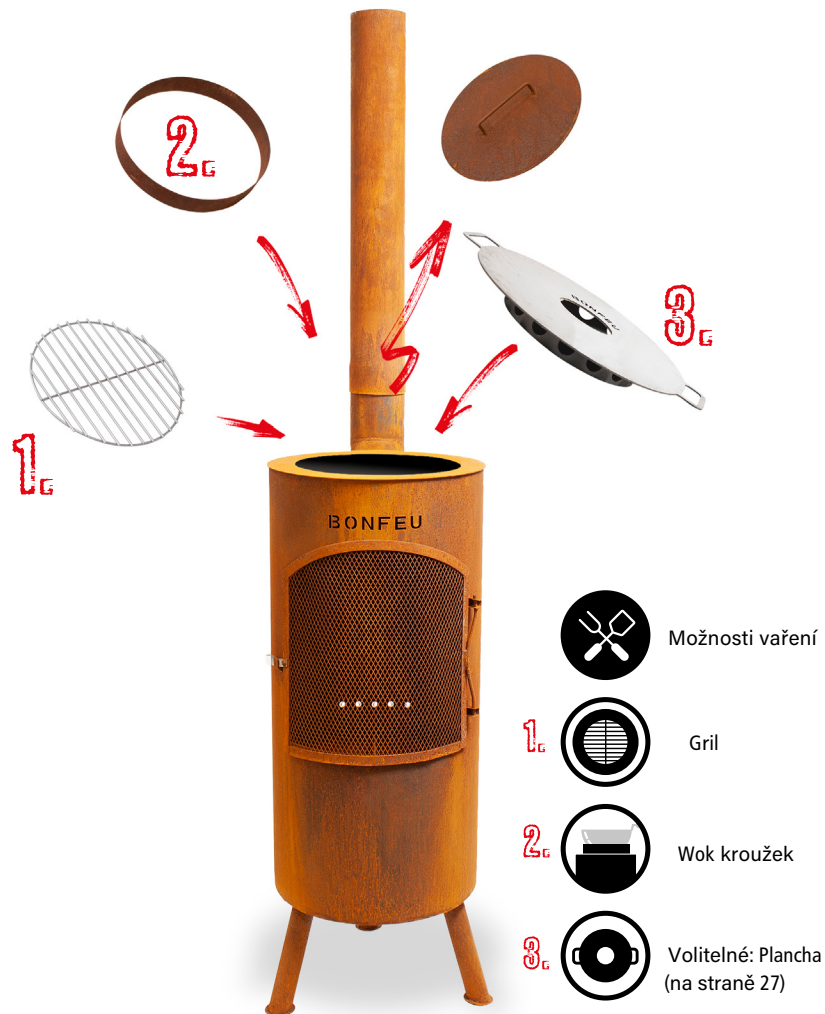

H 142 cm Ø 30 cm

Vč. grilovací mřížky, wok kroužku, dvířek a horního krytu.

Plancha je samostatně volitelná (SKU BPR3.400G)

■ SKU 3002 ■ SKU 3002R

VLASTNOSTI A VÝHODY

BONTINO

Krb BonTino má průměr 35 cm. Díky širšímu průměru a výšce 164 cm získáte skvělé ohniště s grilem a wok kruhem na vaši zahradu.

H 164 cm Ø 35 cm

Vč. grilovací mřížky, wok kroužku, dvířek a horního krytu.

Plancha je samostatně volitelná (SKU BPR3.400G)

■ SKU 3501 ■ SKU 3501R

VENKOVNÍ VAŘENÍ

BONCARRÉ

BonCarré je robustní, hranatý model se čtyřmi výraznými nohami. Krb je vyroben z masivní oceli a má žáruvzdorný nátěr.