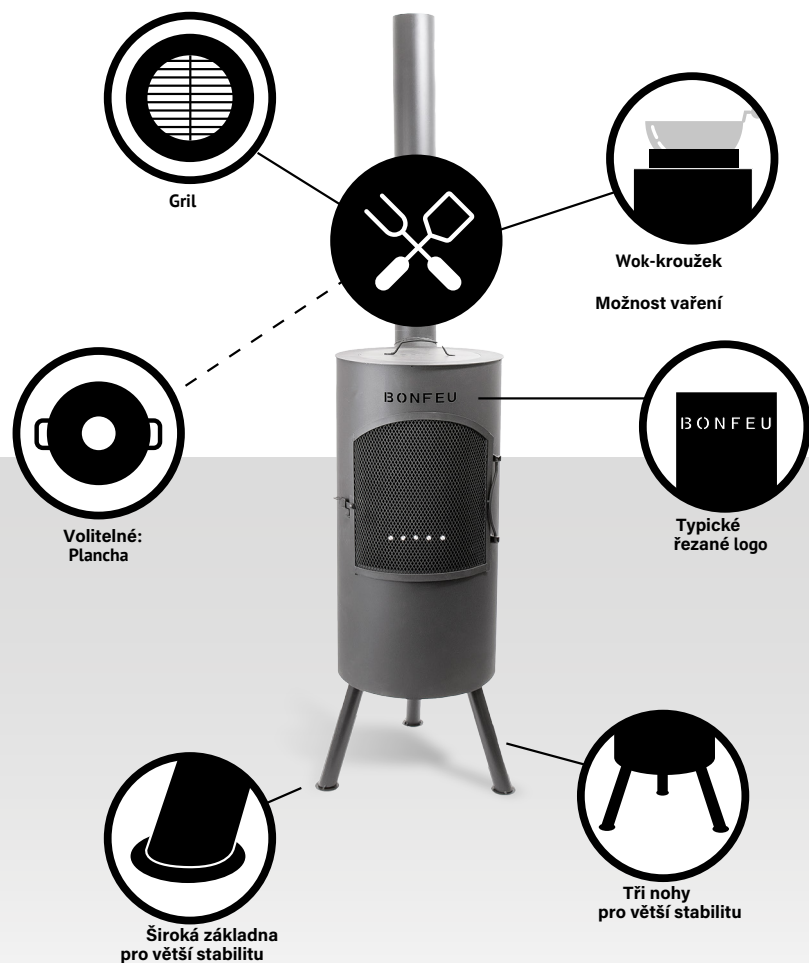

BONSOLO

BonSolo je jedním z našich nejmenších krbů, ale vzhledem upoutá. Je vybaven otočným grilem a na přední straně má vyřiznuté logo. Toto logo poskytuje skvělý efekt při hoření ohně. BonSolo má také vysouvací nohy, které umožňují snadnou stabilizaci na podkladu.

H 142 cm Ø 30 cm

Vč. grilovací mřížky, wok kroužku, dvířek a horního krytu.

Plancha je samostatně volitelná (SKU BPR3.400G)

■ SKU 3002 ■ SKU 3002R

VLASTNOSTI A VÝHODY

BONTINO

Krb BonTino má průměr 35 cm. Díky širšímu průměru a výšce 164 cm získáte skvělé ohniště s grilem a wok kruhem na vaši zahradu.